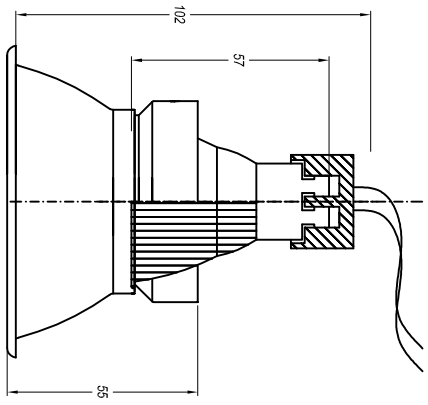

DN-1600-14-00

V0

DOME Empotrable de techo

Diseñador: Josep Patsí

**Descripción**

Empotrado de uso interior para iluminar hacia abajo.

Compatible con el módulo profesional "IN". Anilla invisible para bombilla led. Material estructura: Acero.
Acabado estructura: Blanco. Garantía: 5 Años.

Acabado
Blanco

Material
Acero

**CARACTERÍSTICAS TÉCNICAS**

82

0-25

Fuente de luz

Portalamparas: 1 x GU5.3
Potencia (W): MAX 50W
Consumo total (W): 50 W
Lumens reales: 902
Cantidad: 1
Lm/W reales: 18

EQUIPO

71-3886-N3-M2

Material estructura: Aluminio
Peso neto (Kg): 0.000

COMPATIBLE

BOMBILLA IN:
71-4032-14-M2, 71-3885-14-M2, 71-4033-14-M2, 71-3886-14-M2, 71-5156-14-M2V1,
71-5086-14-M2V1, 71-5157-14-M2V1, 71-5087-14-M2V1

DN-1600

LEDS-C4 GU5,3 - 5W

LEDS-C4 GU10-5W

LEDS-C4 GU10-7W

REF.		LAMP	SOCKET
DN-1600-14-00	Ø82	GU 10 MAX 50W	GU 10
		GU 5.3 MAX 50W	GU 5.3