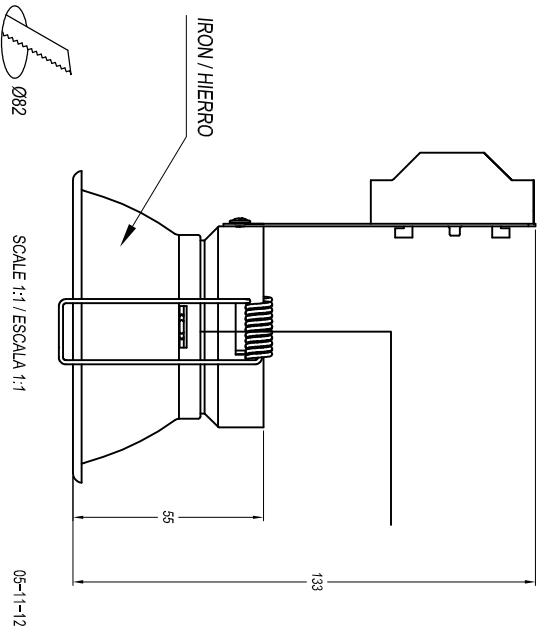

DN-1600-14-00

V0

DOME Empotrable de techo

Diseñador: Josep Patsí

**Descripción**

Empotrado de uso interior para iluminar hacia abajo.

Compatible con el módulo profesional "IN". Anilla invisible para bombilla led. Material estructura: Acero.
Acabado estructura: Blanco. Garantía: 5 Años.

Acabado
Blanco

Material
Acero

**CARACTERÍSTICAS TÉCNICAS**

82

0-25

Fuente de luz

Portalamparas: 1 x GU5.3
Potencia (W): MAX 50W
Consumo total (W): 50 W
Lumens reales: 902
Cantidad: 1
Lm/W reales: 18

EQUIPO

Material estructura: Aluminio
Peso neto (Kg): 0.000

71-3885-N3-M2

Módulo LED. Para su instalación es necesario completar la luminaria con uno de los diferentes marcos disponibles.

Material estructura: Aluminio
Peso neto (Kg): 0.000

71-3886-N3-M2

Material estructura: Aluminio
Peso neto (Kg): 0.000

COMPATIBLE

BOMBILLA IN:
71-4032-14-M2, 71-3885-14-M2, 71-4033-14-M2, 71-3886-14-M2, 71-5156-14-M2V1,
71-5086-14-M2V1, 71-5157-14-M2V1, 71-5087-14-M2V1