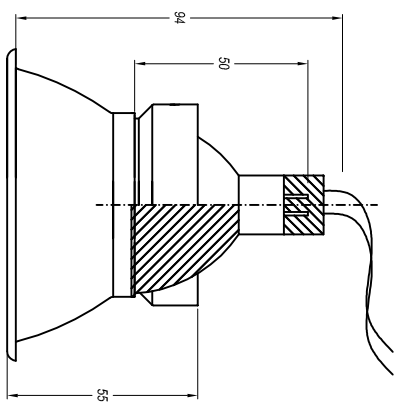

DN-1600-14-00

V0

DOME Empotrable de techo

Diseñador: Josep Patsí

**Descripción**

Empotrado de uso interior para iluminar hacia abajo.

Compatible con el módulo profesional "IN". Anilla invisible para bombilla led. Material estructura: Acero.
Acabado estructura: Blanco. Garantía: 5 Años.

Material estructura: Aluminio
Peso neto (Kg): 0.000

71-3885-N3-M2

Módulo LED. Para su instalación es necesario completar la luminaria con uno de los diferentes marcos disponibles.

Material estructura: Aluminio
Peso neto (Kg): 0.000

71-3886-N3-M2

Material estructura: Aluminio
Peso neto (Kg): 0.000

COMPATIBLE

BOMBILLA IN:
71-4032-14-M2, 71-3885-14-M2, 71-4033-14-M2, 71-3886-14-M2, 71-5156-14-M2V1,
71-5086-14-M2V1, 71-5157-14-M2V1, 71-5087-14-M2V1

DN-1600

LEDS-C4 GU5,3 - 5W

LEDS-C4 GU10-5W

LEDS-C4 GU10-7W

REF.		LAMP	SOCKET
DN-1600-14-00	Ø82	GU 10 MAX 50W	GU 10
		GU 5.3 MAX 50W	GU 5.3