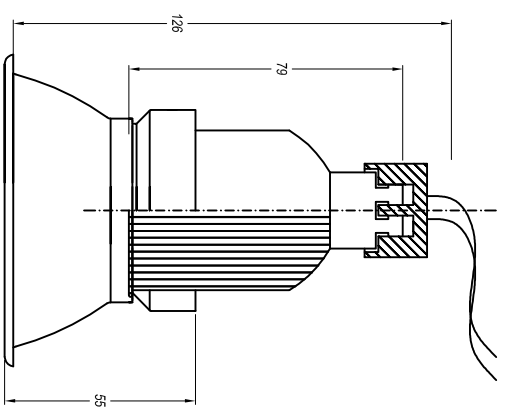

DN-1600-14-00

V0

DOME Empotrable de techo

Diseñador: Josep Patsí

**Descripción**

Empotrado de uso interior para iluminar hacia abajo.

Compatible con el módulo profesional "IN". Anilla invisible para bombilla led. Material estructura: Acero.
Acabado estructura: Blanco. Garantía: 5 Años.

Acabado
Blanco

Material
Acero

**CARACTERÍSTICAS TÉCNICAS**

82

0-25

Fuente de luz

Portalamparas: 1 x GU5.3
Potencia (W): MAX 50W
Consumo total (W): 50 W
Lumens reales: 902
Cantidad: 1
Lm/W reales: 18

EQUIPO

71-3886-N3-M2

Material estructura: Aluminio
Peso neto (Kg): 0.000

COMPATIBLE

BOMBILLA IN:
71-4032-14-M2, 71-3885-14-M2, 71-4033-14-M2, 71-3886-14-M2, 71-5156-14-M2V1,
71-5086-14-M2V1, 71-5157-14-M2V1, 71-5087-14-M2V1

DN-1600

LEDS-C4 GU5,3 - 5W

LEDS-C4 GU10-5W

LEDS-C4 GU10-7W

REF.		LAMP	SOCKET
DN-1600-14-00	Ø82	GU 10 MAX 50W	GU 10
		GU 5.3 MAX 50W	GU 5.3